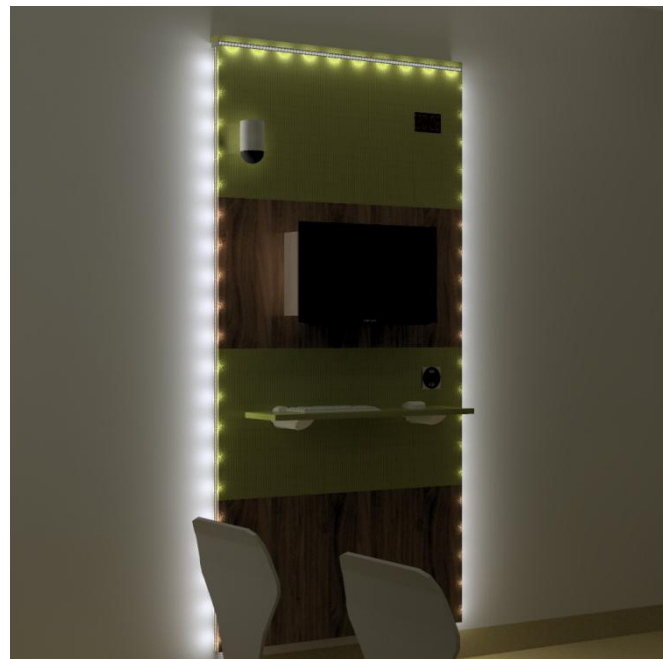

Multi Capture Version

4

therapy-mediawall

passgenaue Stellwand
gesamte Technik integriert

- elegant und praktisch
- erhältlich in nahezu allen Einzelfarben und Dekoren
- passend zu Ihren Räumen
- sauberer und übersichtlicher Aufbau
- Kabel in der Doppelwand verlegt
- bei Renovierung oder Umzug äußerst schnell umzustellen

Multi Capture Version

4

- moderne, stromsparende und leise Technik
- montagefähig bei jeglicher Art von Wand
- hochwertige Verarbeitung
- ideal an vorhandene Räume anzupassen
- individuelle Gestaltung möglich

Multi Capture Version

4

Technik:

- sehr gutes Mikrofon, HD AXIS Kamera, MINI-Rechner, 23" Touchscreen
- USB 3.0 und Audioanschluss an der Ablage
- Option: Digitaluhr, USB-Tastatur mit Pad oder Maus, LED System
- Servicefach hinter dem Monitor
- Schlosssystem mit Diebstahlsicherung