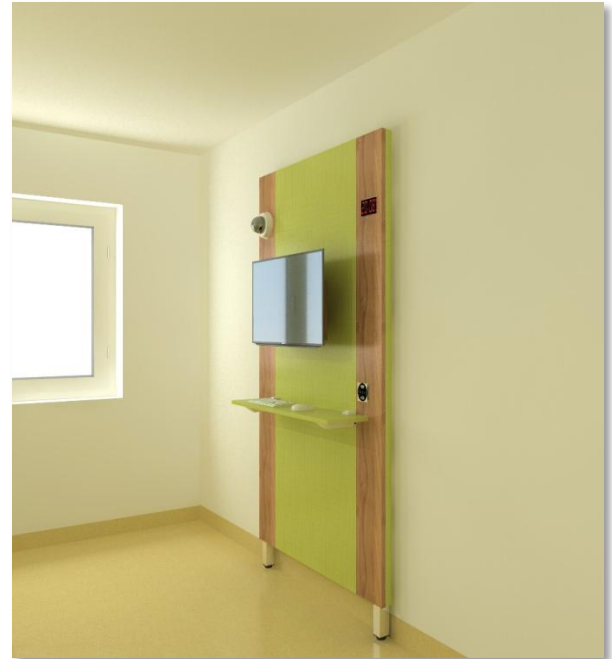

Multi Capture Version

4

therapy-mediawall

passgenaue Stellwand
gesamte Technik integriert

- elegant und praktisch
- erhältlich in nahezu allen Einzelfarben und Dekoren
- passend zu Ihren Räumen
- sauberer und übersichtlicher Aufbau
- Kabel in der Doppelwand verlegt
- bei Renovierung oder Umzug äußerst schnell umzustellen

Multi Capture Version

4

- moderne, stromsparende und leise Technik
- montagefähig bei jeglicher Art von Wand
- hochwertige Verarbeitung
- ideal an vorhandene Räume anzupassen
- individuelle Gestaltung möglich

Multi Capture Version

4

Technik:

- sehr gutes Mikrofon, HD AXIS Kamera, MINI-Rechner, 23" Touchscreen
- USB 3.0 und Audioanschluss an der Ablage
- Option: Digitaluhr, USB-Tastatur mit Pad oder Maus, LED System
- Servicefach hinter dem Monitor
- Schlosssystem mit Diebstahlsicherung